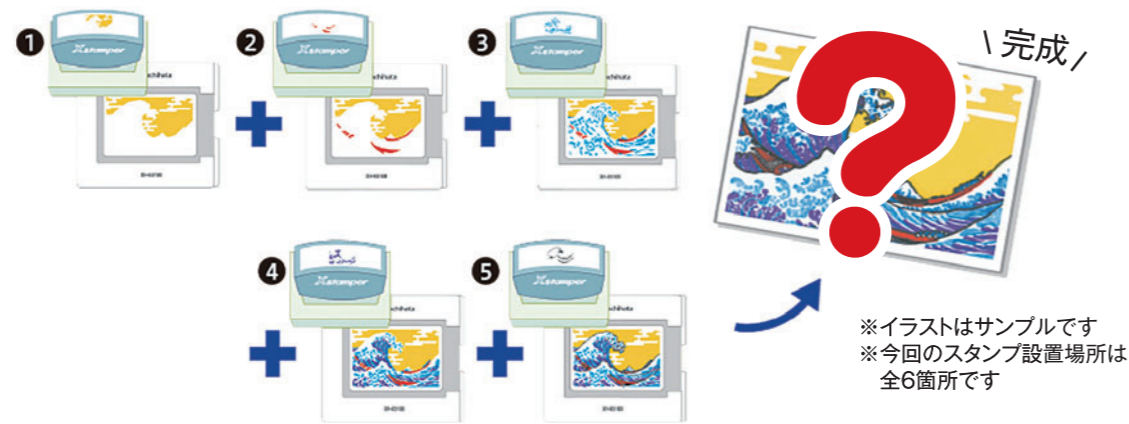

6種類のスタンプを集めてイラストを完成させよう

鈴ノ木ユウ先生書き下ろしイラスト 重ね捺しスタンプラリー

すべての施設を回った方だけが味わえる達成感!
クイズラリーと一緒に楽しもう♪

重ね捺しスタンプとは

専用ガイドにセットした絵はがきにスタンプを
重ねて捺していくことで、1枚のイラストが出来上がります。

どんな
イラストが
できるかは
お楽しみ♪

設置場所

- 1 高知県立美術館
- 2 横山隆一記念まんが館
- 3 高知県立坂本龍馬記念館
- 4 高知県立高知城歴史博物館
- 5 高知県立文学館
- 6 高知まんがBASE

まんが王国・土佐に
関するクイズを解いて
豪華プレゼントを
GET!

重ね捺しスタンプも
一緒に楽しもう♪

第1王子

ここは青い海と青い空、そして美味しいものがたくさんあり、そして何よりもが大好きな国民がいる国「まんが王国・土佐」です！
 ここには、「感動」「反骨」「自由」の精神が溢れています。
 多くの漫画家が生まれているこの国では、まんがで競い合ったり、まんがが楽しめるイベントが数多く開催されています。
ぜひ、まんが王国を巡る旅をお楽しみください。