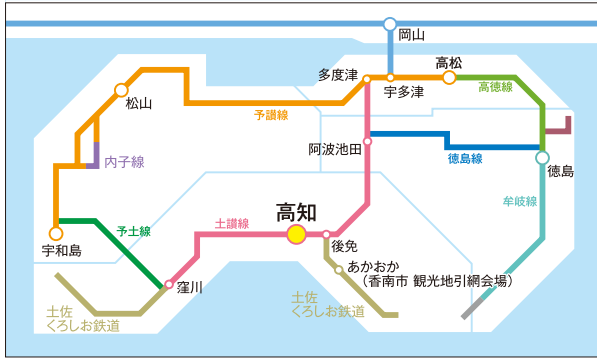

会場	時間	プログラム	備考
高知市文化プラザかるぼーと 7階 特設ステージ	10:30 ~11:30	「最上の命医」のすべて ●ゲスト/橋口たかし先生・入江謙三先生	トークショー
	12:00 ~13:30	第2回漫画家甲子園 ●ゲスト/東毅先生・くさか里樹先生 Moo.念平先生・ひのもとめぐる先生 正木秀尚先生・村岡マサヒロ先生ほか	無料イベント
	14:00 ~15:30	人気漫画家による トークライブ!	トークショー
	15:45 ~16:45	大迫力!! 窪之内英策先生の まんがライブドローイング	無料イベント
7階 第4展示室	①12:00 ~13:30 ②16:00 ~17:30	あなたも挑戦! アニメ声優 (定員各20名/対象:小学5年生以上) ●協力/青二プロダクション	体験イベント ※要事前申込
	7階 第5展示室	本日も開講! まんが大学 出張講義!! プロフェッサー 正木のまんがラボ (定員40名/対象:中学生以上) ●講師/正木秀尚先生	体験イベント ※要事前申込
7階 第5展示室	13:45 ~15:45	本日も開講! まんが大学 漫画家アシスタントの仕事は大公開! (定員40名/対象:中学生以上)	体験イベント ※要事前申込
大ホール	17:00 ~19:00	声優スペシャルトークショー ●ゲスト/関智一さん・野島健児さん	トークショー 有料イベント
香南市 赤岡海浜	10:00 ~15:00	「クッキングパパ」の うえやまとち先生と過ごす休日 観光地引網&バーベキュー ●参加料2,000円(飲食費込) ●定員:50人 1/9(土)10:00~チケット販売開始	有料イベント

事前申込方法

- 申込受付期間 2016年1月12日(火)～2016年2月19日(金) ※ただし定員に達した場合は、早期に受付を終了します。
- 申込方法 メールまたは郵便はがきにて①参加希望プログラム(アニメ声優体験については希望日時も記入)②参加者のお名前・フリガナ③年齢④住所⑤電話番号を記載してお送りください。※受付は先着順です。最大3名まで申込み可能です。(複数参加の場合も②～⑤はそれぞれ記載ください)
- 受付通知 受付が完了しましたら受付番号と集合時間等を記載したはがきを送付しますので、当日ははがきをご持参のうえ、会場までお越しください。
- 申込先 〒780-0072 高知市杉井流19-2 株式会社歳時記屋内 漫画家大会議 事前申込係 メールアドレス info@manga-tosa.com

チケット販売

チケットぴあ、ローソンで販売します。なお、声優スペシャルトークショーは高知県民文化ホール、DUKE高知店でも取り扱っています。

高知市文化プラザかるぼーとへのアクセス

- **JR高知駅より**
  [電車] とさでん交通はりまや橋下車 徒歩約5分
  菜園場町下車 徒歩約3分
  [バス] とさでん交通八幡通下車 徒歩約1分
  [車] 約10分
- **高知インターより**
  [車] 約10分
- **高知龍馬空港より**
  [空港連絡バス] はりまや橋観光バスターミナル
  下車(720円) 徒歩約1分

問い合わせ/高知広告センター 全国漫画家大会議係 ☎088-856-6280

- 協賛・協力/公益社団法人日本漫画家協会、小学館、講談社、扶桑社、ANA、公益財団法人高知市文化振興事業団 横山隆一記念まんが館、公益財団法人やなせたかし記念アンパンマンミュージアム振興財団、香南市、近畿日本ツーリスト中国四国、株式会社ワコム、リコージャパン株式会社高知支社、総合学園ヒューマンアカデミー、金高堂、TSUTAYA
- 後援/高知新聞社、NHK高知放送局、RKC高知放送、KUTVテレビ高知、KSSさんさんテレビ、エフエム高知、KCB高知ケーブルテレビ、KCTV香南ケーブルテレビ

文化庁 平成27年度 文化庁 文化芸術による地域活性化・国際発信推進事業

最新情報は「まんが王国・土佐」ポータルサイトでご確認ください まんが王国土佐 検索