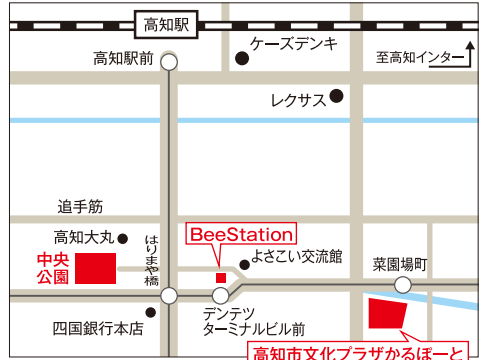

会場	時間	プログラム	備考
高知市文化プラザかるぼーと 7階 特設ステージ	10:30 ~11:30	「最上の命医」のすべて ●ゲスト/橋口たかし先生・入江謙三先生	トークショー
	12:00 ~13:30	第2回漫画家甲子園 ●ゲスト/東毅先生・くさか里樹先生 Moo.念平先生・ひのもとめぐる先生 正木秀尚先生・村岡マサヒロ先生ほか	無料イベント
	14:00 ~15:30	人気漫画家による トークライブ!	トークショー
	15:45 ~16:45	大迫力!! 窪之内英策先生の まんがライブドローイング	無料イベント
7階 第4展示室	①12:00 ~13:30 ②16:00 ~17:30	あなたも挑戦! アニメ声優 (定員各20名/対象:小学5年生以上) ●協力/青二プロダクション	体験イベント ※要事前申込
	7階 第5展示室	本日も開講! まんが大学 出張講義!! プロフェッサー 正木のまんがラボ (定員40名/対象:中学生以上) ●講師/正木秀尚先生	体験イベント ※要事前申込
7階 第5展示室	13:45 ~15:45	本日も開講! まんが大学 漫画家アシスタントの仕事は大公開! (定員40名/対象:中学生以上)	体験イベント ※要事前申込
大ホール	17:00 ~19:00	声優スペシャルトークショー ●ゲスト/関智一さん・野島健児さん	トークショー 有料イベント
香南市 赤岡海浜	10:00 ~15:00	「クッキングパパ」の うえやまとち先生と過ごす休日 観光地引網&バーベキュー ●参加料2,000円(飲食費込) ●定員:50人 1/9(土)10:00~チケット販売開始	有料イベント

事前申込方法

- 申込受付期間 2016年1月12日(火)～2016年2月19日(金) ※ただし定員に達した場合は、早期に受付を終了します。
- 申込方法 メールまたは郵便はがきにて①参加希望プログラム(アニメ声優体験については希望日時も記入)②参加者のお名前・フリガナ③年齢④住所⑤電話番号を記載してお送りください。※受付は先着順です。最大3名まで申込み可能です。(複数参加の場合も②～⑤はそれぞれ記載ください)
- 受付通知 受付が完了しましたら受付番号と集合時間等を記載したはがきを送付しますので、当日ははがきをご持参のうえ、会場までお越しください。
- 申込先 〒780-0072 高知市杉井流19-2 株式会社歳時記屋内 漫画家大会議 事前申込係 メールアドレス info@manga-tosa.com

チケット販売

チケットぴあ、ローソンで販売します。なお、声優スペシャルトークショーは高知県民文化ホール、DUKE高知店でも取り扱っています。

高知市文化プラザかるぼーとへのアクセス

- **JR高知駅より**
  [電車] とさでん交通はりまや橋下車 徒歩約5分
  菜園場町下車 徒歩約3分
  [バス] とさでん交通八幡通下車 徒歩約1分
  [車] 約10分
- **高知インターより**
  [車] 約10分
- **高知龍馬空港より**
  [空港連絡バス] はりまや橋観光バスターミナル
  下車(720円) 徒歩約1分

問い合わせ/高知広告センター 全国漫画家大会議係 ☎088-856-6280

- 協賛・協力/公益社団法人日本漫画家協会、小学館、講談社、扶桑社、ANA、公益財団法人高知市文化振興事業団 横山隆一記念まんが館、公益財団法人やなせたかし記念アンパンマンミュージアム振興財団、香南市、近畿日本ツーリスト中国四国、株式会社ワコム、リコージャパン株式会社高知支社、総合学園ヒューマンアカデミー、金高堂、TSUTAYA
- 後援/高知新聞社、NHK高知放送局、RKC高知放送、KUTVテレビ高知、KSSさんさんテレビ、エフエム高知、KCB高知ケーブルテレビ、KCTV香南ケーブルテレビ

文化庁 平成27年度 文化庁 文化芸術による地域活性化・国際発信推進事業

最新情報は「まんが王国・土佐」ポータルサイトでご確認ください まんが王国土佐 検索